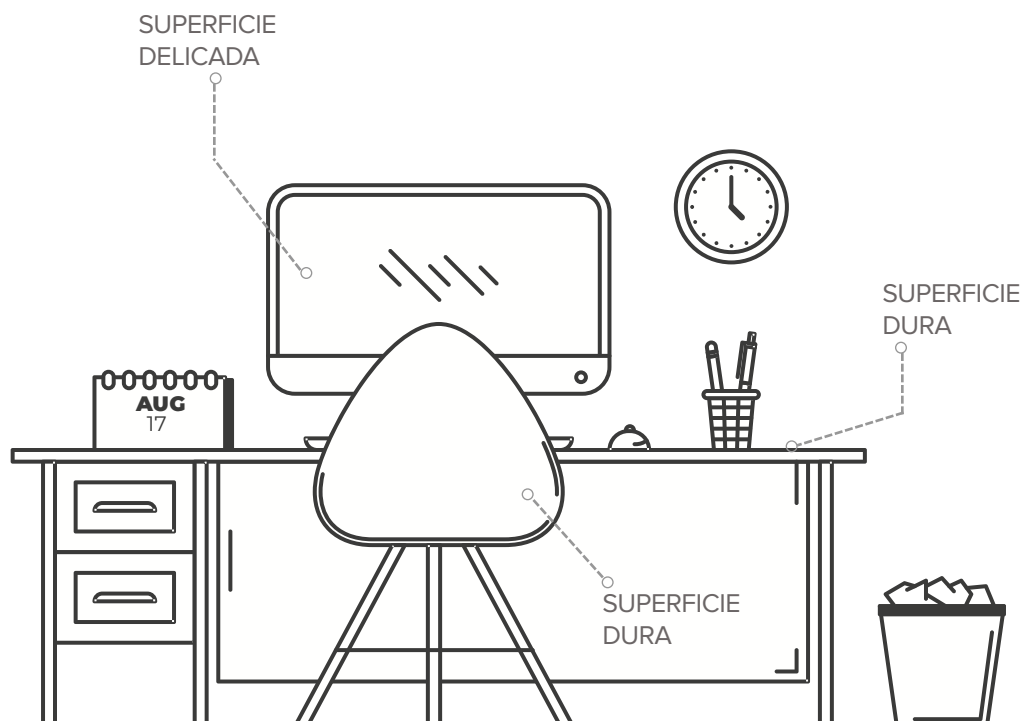

- Limpia y desinfecta en un solo paso
- Elimina el 99.999% de virus, bacterias y microorganismos.
- Producto neutro y amigable de usar
- Para su comodidad es un producto listo para usar

Para conocer más sobre la desinfección contacta o visita:

- ☎ (55) 5917 2884
- ✉ marketing@lemon.solutions
- 🌐 www.betco.mx/kit-desinfeccion

pH7Q DUAL

DESINFECCIÓN DE SUPERFICIES DURAS

1. Antes de aplicar el producto, use el equipo de protección personal, guantes, cubrebocas, tivec y goggles.

2. Usted puede aplicar el producto directamente con un atomizador sobre la superficie hasta humedecerla completamente.

3. Para que funcione adecuadamente se recomienda que permanezca por 10 minutos.

4. Con un paño de microfibra limpio, frote hasta que el producto se seque completamente.

DESINFECCIÓN DE SUPERFICIES DELICADAS

1. Antes de aplicar el producto, use el equipo de protección personal, guantes, cubrebocas, tivec y goggles.

2. Rocíe primero el producto sobre un paño para que de esta manera no se maltraten las superficies a desinfectar.

3. Con el paño humedecido frotar toda la superficie a desinfectar cuidando de cubrir todas las áreas que lo forman.

4. No es necesario que enjuague, permita que la superficie seque de manera natural al aire.